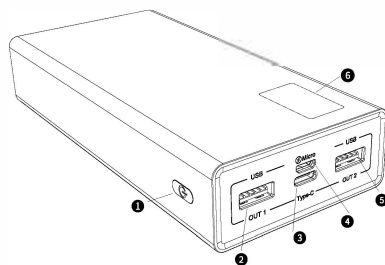

150 mm

20000mAh ВНЕШНИЙ АККУМУЛЯТОР 22.5W супер быстрая зарядка Инструкция по эксплуатации

Пожалуйста прочтите внимательно перед эксплуатацией!

1. 1 Кнопка включения/выключения
2. 2 USB выход (22.5W супер быстрая зарядка)
3. 3 Type-C вход (PD18W) выход (PD20W)
4. 4 Micro USB вход (тип3.0)
5. 5 USB выход (22.5W супер быстрая зарядка)
6. 6 Светодиодный цифровой дисплей

Инструкция по пользованию

Включите прибор, на дисплее отобразится статус Внешний аккумулятор находится в спящем режиме, когда находится в режиме ожидания

Примечание:

1. Двойные интерфейсы USB или интерфейсы USB и интерфейс Type-C обеспечивают одновременную зарядку. Когда два канала используются одновременно, выход не имеет быстрой зарядки 9 В, и каждый канал имеет выход 5 В;
2. Встроенный чип-датчик низкого заряда батареи. Когда уровень заряда батареи ниже 6% во время процесса разрядки, дисплей будет мигать, пока не выключится..

Проверка емкости внешнего аккумулятора

Нажмите кнопку один раз, и на дисплее будет точно отображаться процент заряда батареи. Дисплей автоматически выключится примерно через 45 секунд.

Отключение выхода

1. В время разрядки дважды нажмите кнопку, чтобы выключить выход.
2. Зарядите мобильный телефон. Когда мобильный телефон полностью заряжен, внешний аккумулятор автоматически это распознает и отключит выход.

Поддержание заряда внешнего аккумулятора

При зарядке через интерфейсы Микро USB и Type-C процент заряда батареи на дисплее мигает и увеличивается по мере увеличения уровня заряда батареи. После зарядки до 100 % дисплей остается включенным. При быстрой зарядке значок зеленой молнии на дисплее остается включенным.

Защитные функции

- Постоянное выходное напряжение и функция защиты от перенапряжения
- Имеет постоянный выходной ток и функции защиты от перегрузки. (После устранения перегрузки на выходе нажмите и удерживайте переключатель, чтобы восстановить выход)
- Защита от короткого замыкания на выходе (замкните выход USB, выключите выход, чтобы защитить продукт, после устранения короткого замыкания нажмите и удерживайте переключатель, чтобы восстановить выход)
- Встроенная защита аккумулятора (встроенный аккумулятор имеет двойную программную и аппаратную защиту)

Технические характеристики

Емкость: 20000mAh
Микро USB вход: 5V /3A, 9V /2A, 12V /1.5A (QC3.0)
Type-C вход: 5V /3A, 9V /2A, 12V /1.5A (PD18W)
Type-C выход: 5V/3A, 9V/2.22A, 12V/1.67A (PD20W)
USB 1 выход: 5V /3A, 9V /2A, 10V /2.25A, 12V /1.5A (22.5W)
USB 2 выход: 5V /3A, 9V /2A, 10V /2.25A, 12V /1.5A (22.5W)
Габариты: Д 142 * Ш68 * В27.8mm
Вес: 425g

Меры предосторожности